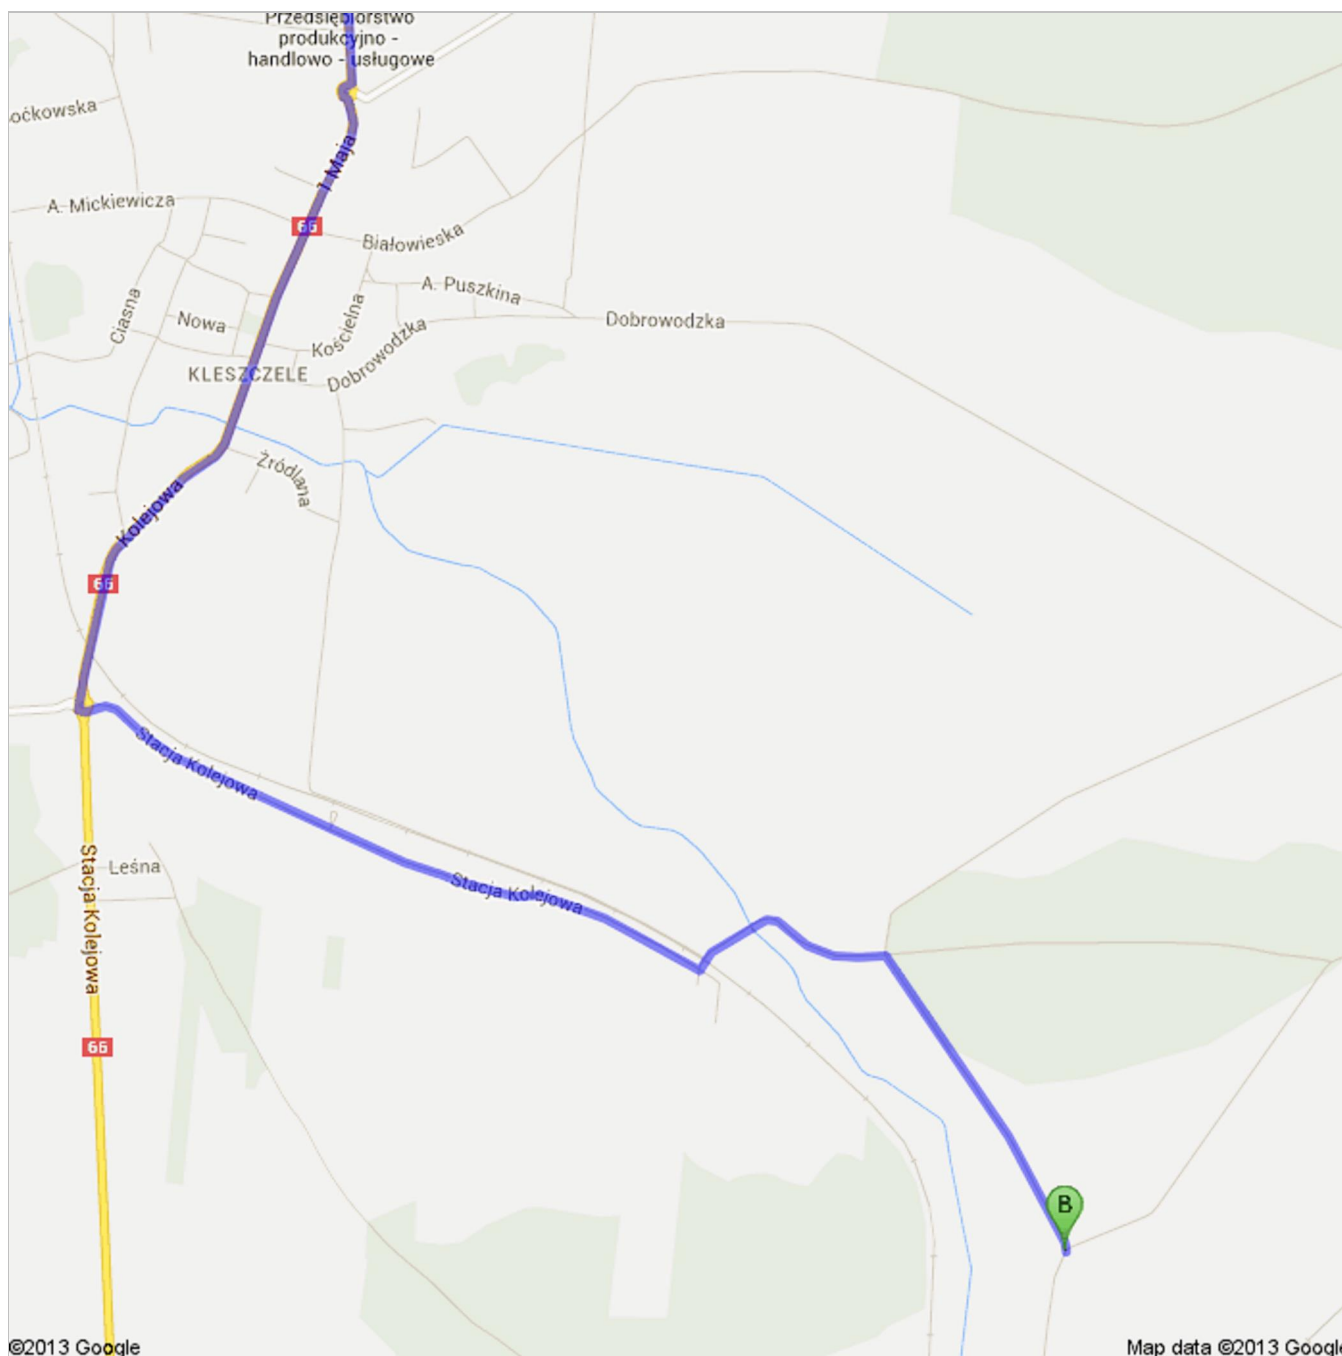

Wskazówki dotyczące dojazdu do Nieznana droga
79,6 km . około 1 godzina 23 min

©2013 Google

Map data ©2013 Google